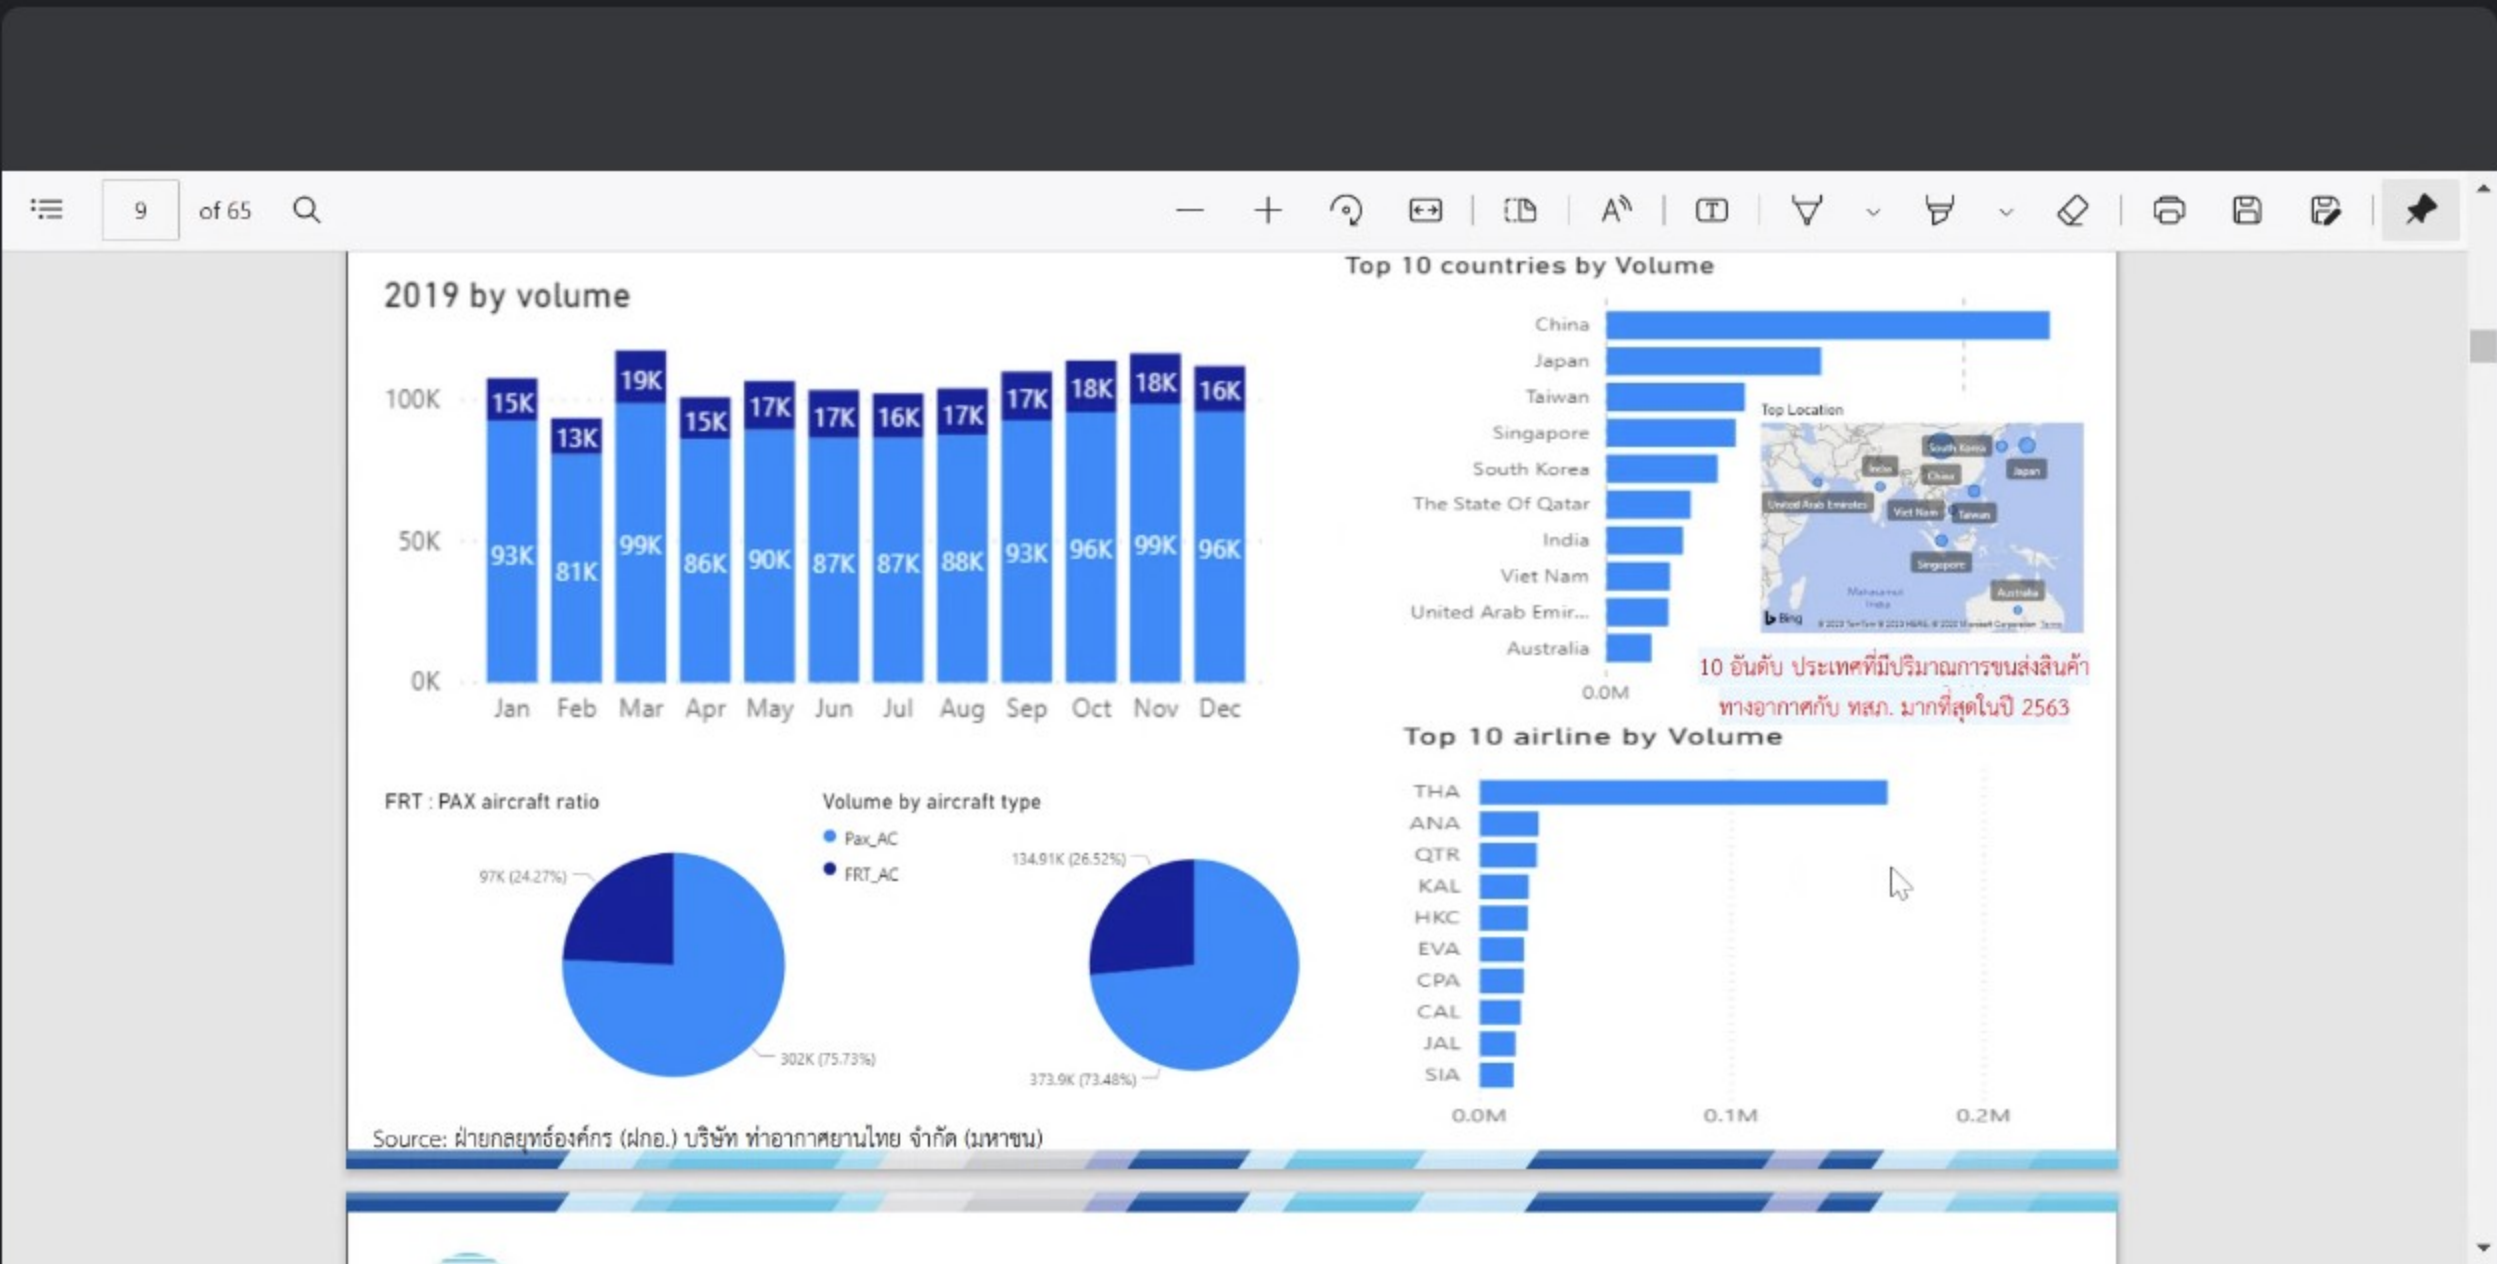

REC KhataKenny VININ กำลังนำเสนอ

Participants in the meeting:

- KhataKenny VININ (Active)
- ทรงธรรม เจริญจันทร์
- ภาสพิชญ์ จันทโชติ
- krisana yomsee
- พัฒนศักดิ์ สิงใส
- Tanit Rachanonta...
- ปภัสนร ดวงฤทธิ์
- อีก 8 คน
- คุณ

10:06 | nvz-ngib-vpu