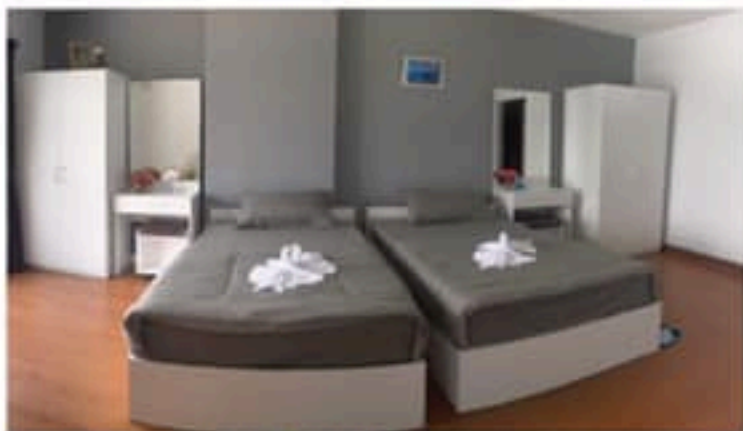

อัตราค่าบริการ

ขนาดห้อง	ราคา/เดือน	ค่าสาธารณูปโภค
26 ตร.ม.	4,000	ค่าน้ำ หน่วยละ 18 บาท ค่าไฟ หน่วยละ 7 บาท ค่าคีย์การ์ด 100 บาท ค่ากุญแจ 100 บาท
39 ตร.ม.	5,000	
ห้องพักภายในโรงแรม	เริ่มต้น 6,000	

1. หมายเหตุ :
- 1.เงินประกัน 3,000 บาท
  - 2.เงินค่าเช่าล่วงหน้า 1 เดือน
  - 3.กรณีย้ายออกต้องแจ้งล่วงหน้า 30 วัน
  - 4.เข้าพักได้ ห้องละไม่เกิน 2 คน
  - 5.แยกห้องพักชาย-หญิง

สนใจติดต่อที่...

คุณ ยุพดี ช้อนเที่ยงธรรม (มิน)

โทร... 065-683-3587

034-964927